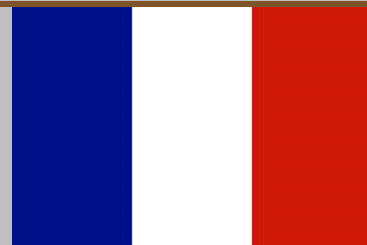

LES FICHES PEDAGOGIQUES

www.diconimoz.com

Abyssin

(Source Pixabay image libre de droits)

Race très ancienne, l'Abyssin est un félin originaire d'Ethiopie (anciennement Abyssinie). Il serait d'ailleurs le plus proche descendant des félins égyptiens considérés alors comme des dieux chats, et dont les représentations dans l'ancienne Egypte sont très grandes. Intelligent et très vif, l'Abyssin demande beaucoup d'attention et n'hésitera pas à montrer son insistance par des miaulements caractéristiques. Très affectueux, l'Abyssin se montrera donc caressant avec son maître, mais se méfiera toutefois des inconnus.

ROBE : rousse, avec différentes nuances (lièvre, sorrel, bleue, faon...)

YEUX : Jaune, vert et ambre

CARACTERE : Affectueux, curieux, joueur, sportif, doux...