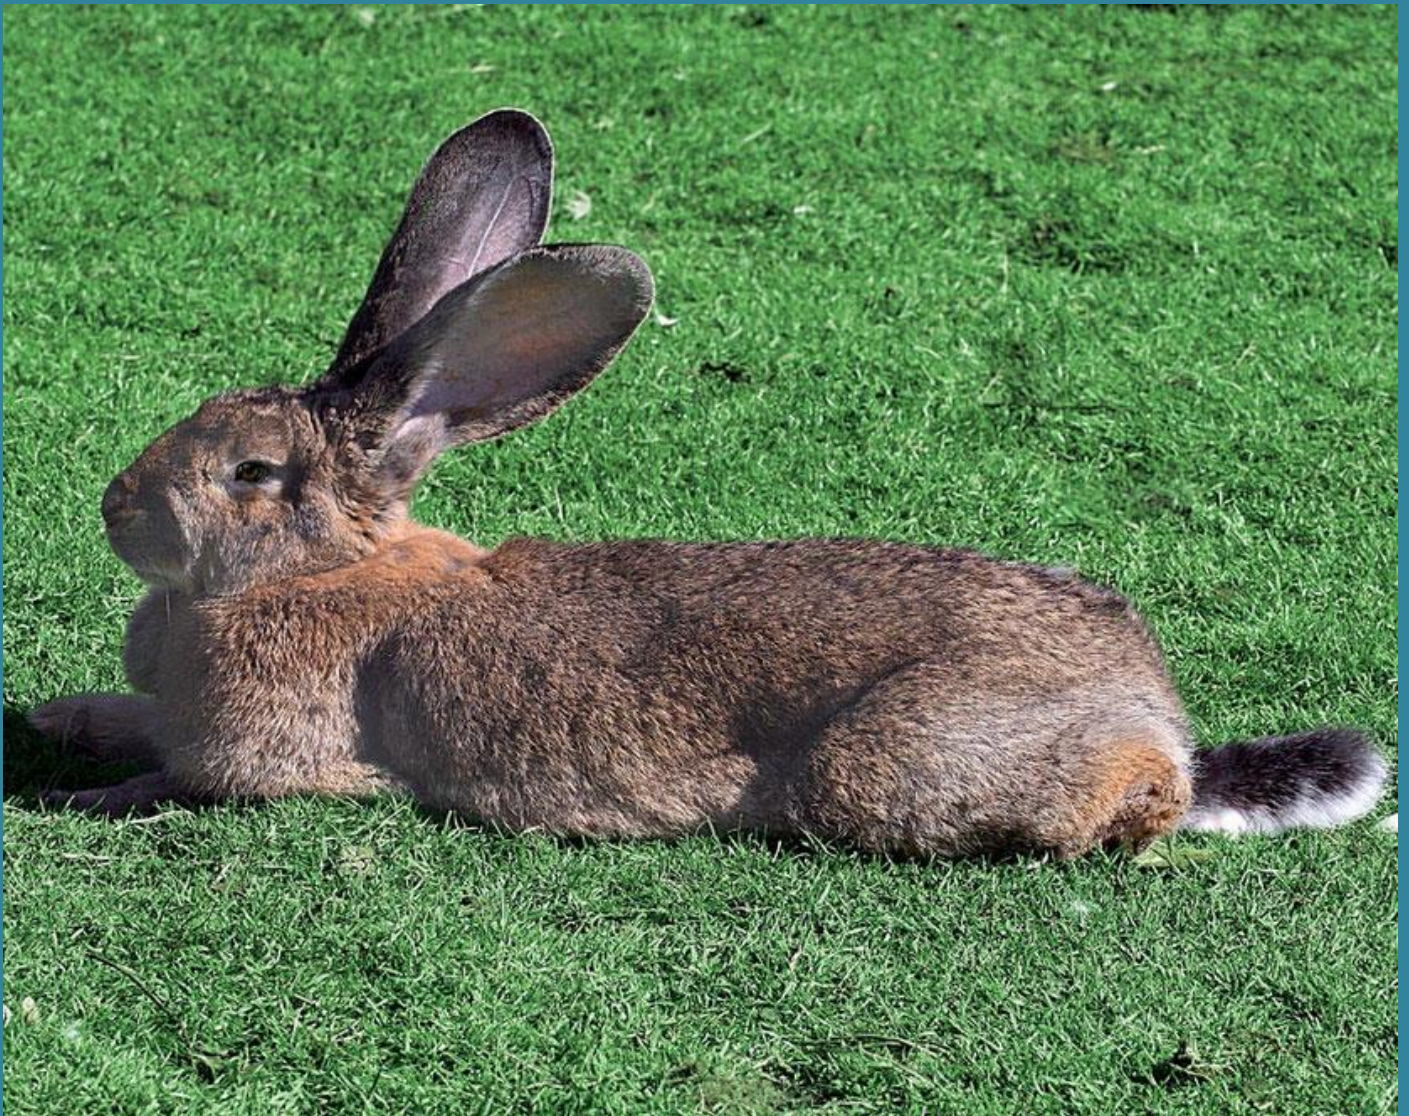

LES FICHES PEDAGOGIQUES

« Les animaux domestiques »

www.diconimoz.com

Géant des Flandres

(Source fermedebeaumont.fr)

Le géant des Flandre, comme son nom l'indique est un lapin originaire de Belgique. Aujourd'hui à la mode, il est très présent aux états-unis, comme dans le reste de l'Europe. De très grande taille, le géant

des Flandres peut atteindre de 7 à 10 kg. Il possède un long corps et de grandes oreilles, ainsi qu'une musculature assez imposante. Apprécié pour la qualité de sa viande, il est de plus en plus utilisé comme animal de compagnie, à condition d'avoir de la place !

NOM : Géant des Flandres

CLASSE : [Mammifère](#)

ORDRE : Lagomorphes

FAMILLE : Léporidés

TAILLE : 80 cm

POIDS : 5 à 10 kg

DUREE DE VIE : 5 à 10 ans

ALIMENTATION : Herbivore

POIL : court

ROBE : Gris garenne, gris lièvre, gris foncé, noir, bleu, jaune....

CARACTERE : Sociable, exclusif, proche de son maître; un peu têtu...