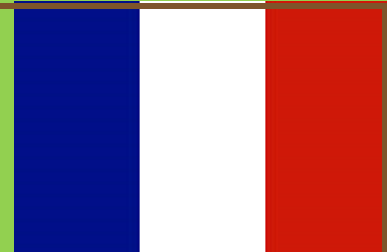

LES FICHES PEDAGOGIQUES

www.diconimoz.com

La vitesse des Animaux en km/h

Aigle Royal	160
Alouette	32
Anguille	12
Araignée	2
Autruche	70
Baleine	48
Bison	50
Brochet	33
Buffle	55
Buse Variable	43
Cerf	76
Chacal	50
Chameau	24
Chardonneret	30
Chauve-souris	40